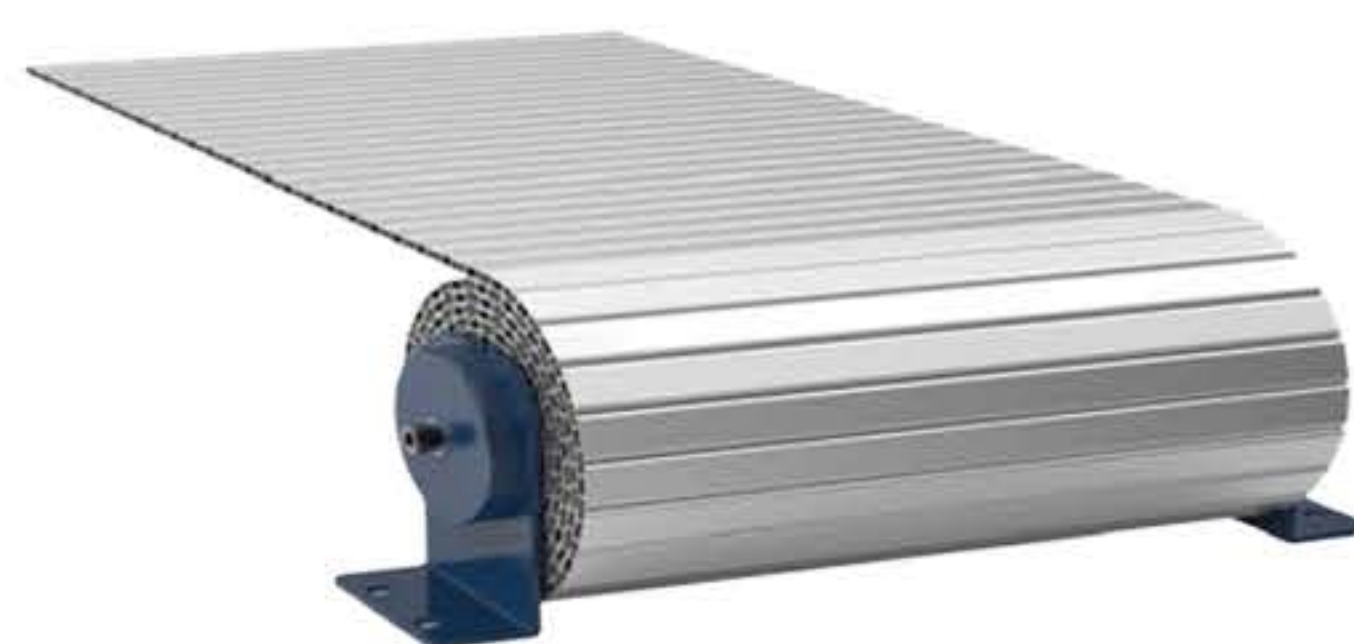

PROTEÇÃO TELESCÓPICA
TIPO CABANA

PROTEÇÃO TELESCÓPICA
CONJUGADA 2 EIXOS

PROTEÇÃO TELESCÓPICA
FORMATO Z IRREGULAR

PROTEÇÃO TELESCÓPICA
RETANGULAR

PROTEÇÃO TELESCÓPICA

Ideal para a proteção de barramentos,
guias lineares e fusos contra cavacos em
máquinas com trabalhos pesados.
Fabricado em qualquer formato e material.

PROTEÇÃO TELESCÓPICA
COM PANTÓGRAFO

PROTEÇÃO TELESCÓPICA
PARA MÁQUINA PESADA

MOLA
TELESCÓPICA

PROTEÇÃO TELESCÓPICA
COM ROLETES PARA
ALTA VELOCIDADE

TUBO TELESCÓPICO
CILÍNDRICO

ESTEIRA DE ALUMÍNIO COM E SEM MOTORIZAÇÃO

PROTEÇÃO SANFONADA COM LÂMINAS DE AÇO INOX

PROTEÇÃO SANFONADA

Fabricada em diversos formatos e materiais. Para proteger barramentos, guias, hastes e fusos.

ROLO CORTINA NR-12

PROTEÇÃO SANFONADA PARA MESA ELEVATÓRIA