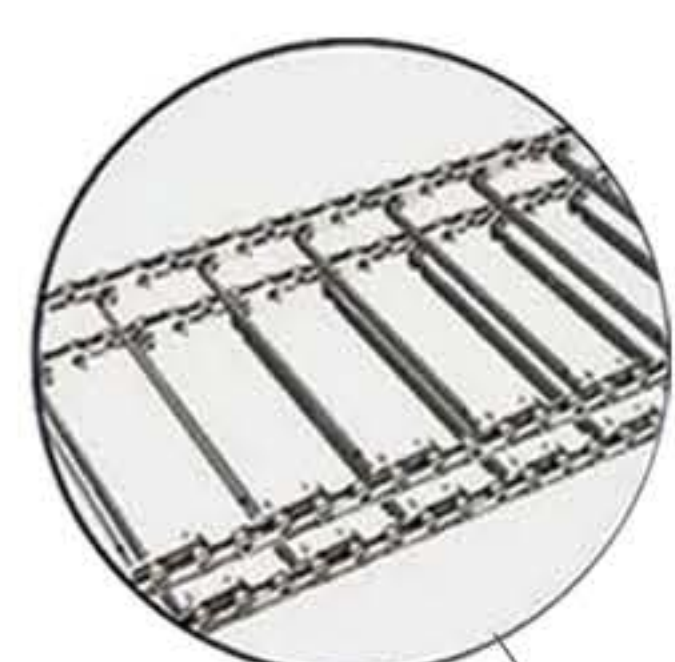

PROTEÇÃO TELESCÓPICA
TIPO CABANA

PROTEÇÃO TELESCÓPICA
CONJUGADA 2 EIXOS

PROTEÇÃO TELESCÓPICA
FORMATO Z IRREGULAR

PROTEÇÃO TELESCÓPICA
RETANGULAR

PROTEÇÃO TELESCÓPICA

Ideal para a proteção de barramentos,
guias lineares e fusos contra cavacos em
máquinas com trabalhos pesados.
Fabricado em qualquer formato e material.

PROTEÇÃO SANFONADA COM LÂMINAS DE AÇO INOX

PROTEÇÃO SANFONADA

Fabricada em diversos formatos e materiais. Para proteger barramentos, guias, hastes e fusos.

ROLO CORTINA NR-12

PROTEÇÃO SANFONADA PARA MESA ELEVATÓRIA

PROTEÇÃO SANFONADA PARA MÁQUINAS CORTE LASER

PROTEÇÃO SANFONADA CILÍNDRICA

**TRANSPORTADOR
MAGNÉTICO**

**TRANSPORTADOR ARTICULADO
COM SISTEMA DE FILTRAGEM**

**TRANSPORTADOR
ARRASTE**

**TRANSPORTADOR
ARTICULADO**

TRANSPORTADORES DE CAVACO

Reduz a interrupção dos ciclos nas máquinas-ferramenta, eliminando tempos improdutivos e mão-de-obra para retirada de cavacos nas paradas de máquinas.

**TRANSPORTADOR
DE SUCATAS E RETALHOS
DE PRENSA**