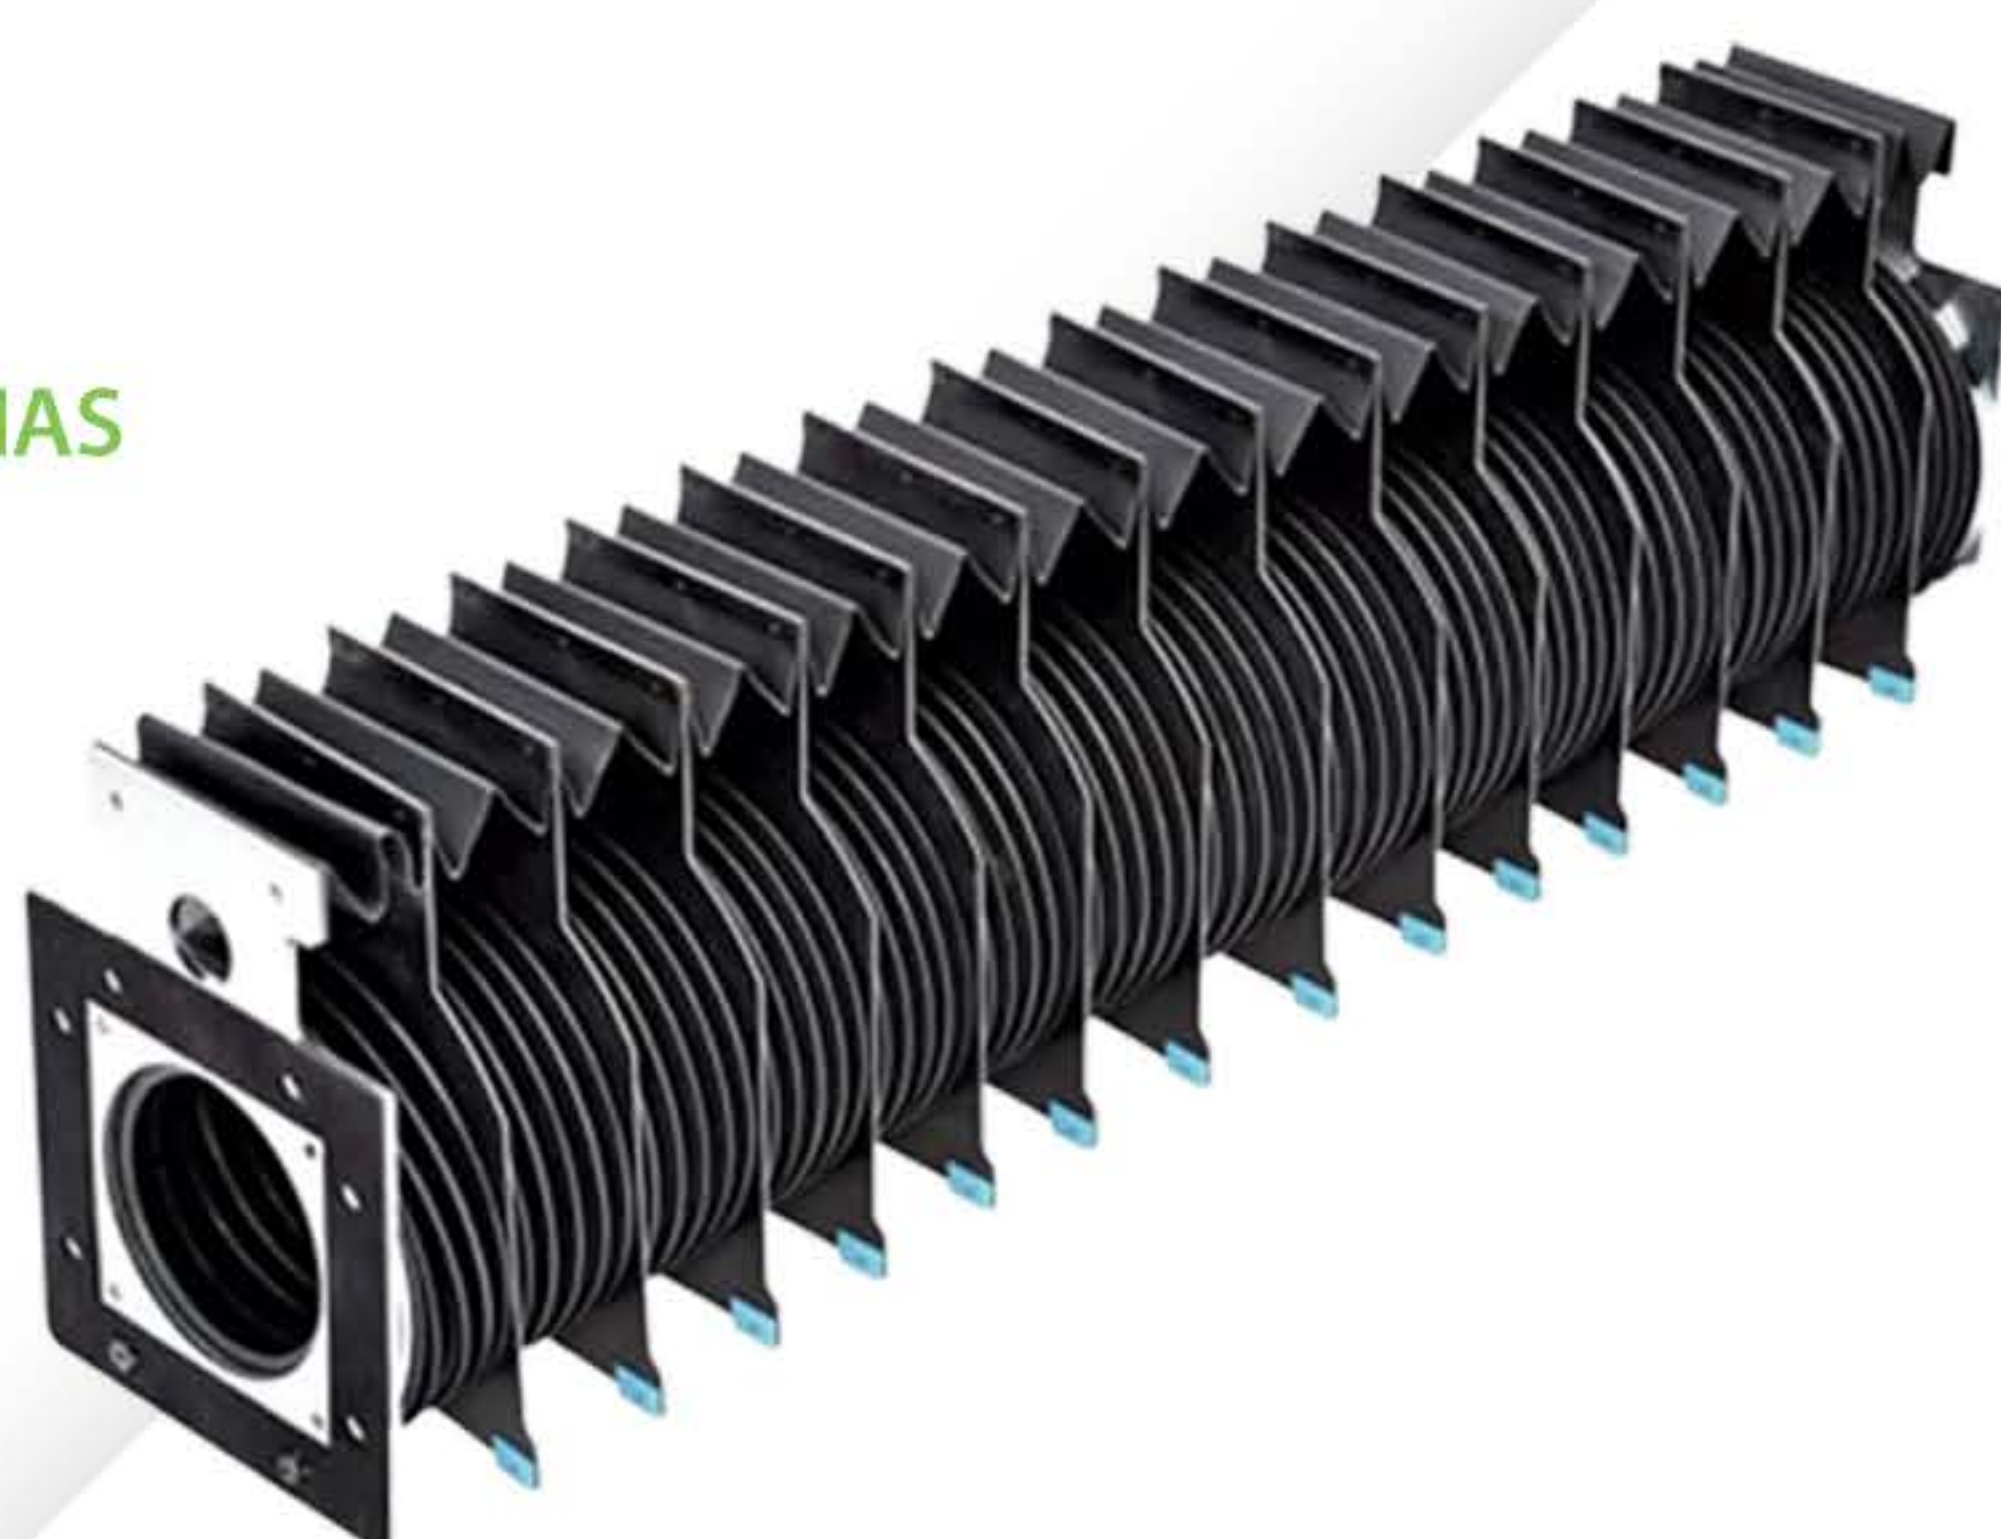

PROTEÇÃO SANFONADA

Fabricada em diversos formatos e materiais. Para proteger barramentos, guias, hastes e fusos.