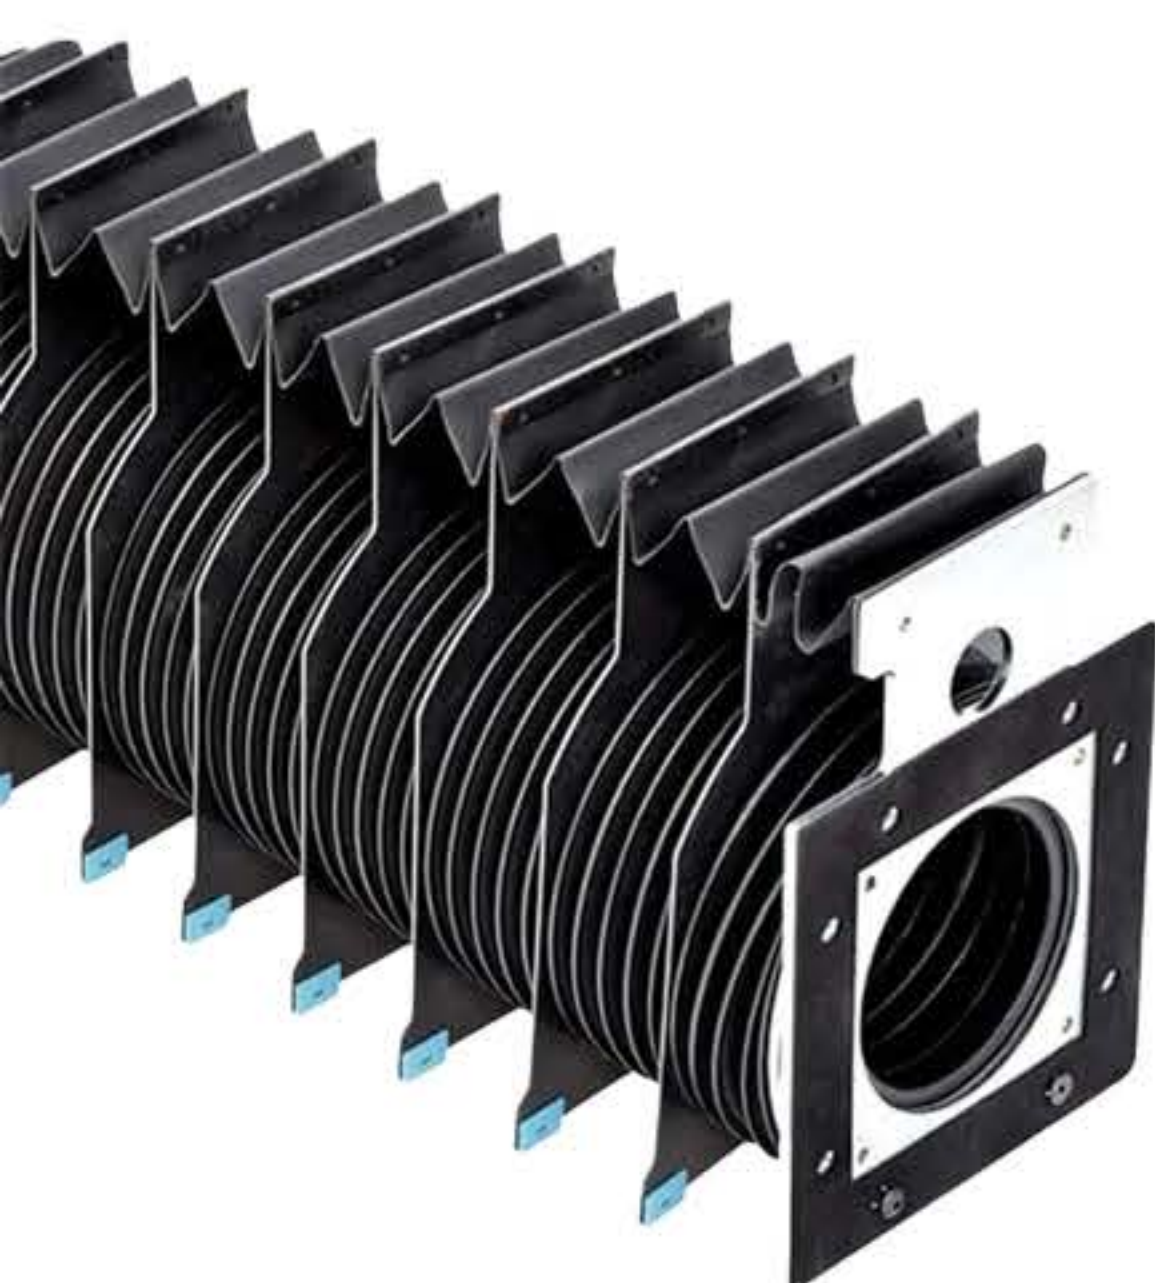

PROTEÇÃO TELESCÓPICA
TIPO CABANA

PROTEÇÃO TELESCÓPICA
CONJUGADA 2 EIXOS

PROTEÇÃO TELESCÓPICA
FORMATO Z IRREGULAR

PROTEÇÃO TELESCÓPICA
RETANGULAR

PROTEÇÃO TELESCÓPICA

Ideal para a proteção de barramentos,
guias lineares e fusos contra cavacos em
máquinas com trabalhos pesados.
Fabricado em qualquer formato e material.

PROTEÇÃO TELESCÓPICA
COM PANTÓGRAFO

PROTEÇÃO TELESCÓPICA
PARA MÁQUINA PESADA

MOLA
TELESCÓPICA

PROTEÇÃO TELESCÓPICA
COM ROLETES PARA
ALTA VELOCIDADE

TUBO TELESCÓPICO
CILÍNDRICO

ESTEIRA DE ALUMÍNIO COM E SEM MOTORIZAÇÃO

PROTEÇÃO SANFONADA COM LÂMINAS DE AÇO INOX

PROTEÇÃO SANFONADA

Fabricada em diversos formatos e materiais. Para proteger barramentos, guias, hastes e fusos.

ROLO CORTINA NR-12

PROTEÇÃO SANFONADA PARA MESA ELEVATÓRIA

TRANSPORTADORES DE CAVACO

Reduz a interrupção dos ciclos nas máquinas-ferramenta, eliminando tempos improdutivos e mão-de-obra para retirada de cavacos nas paradas de máquinas.

**TRANSPORTADOR
DE SUCATAS E RETALHOS
DE PRENSA**