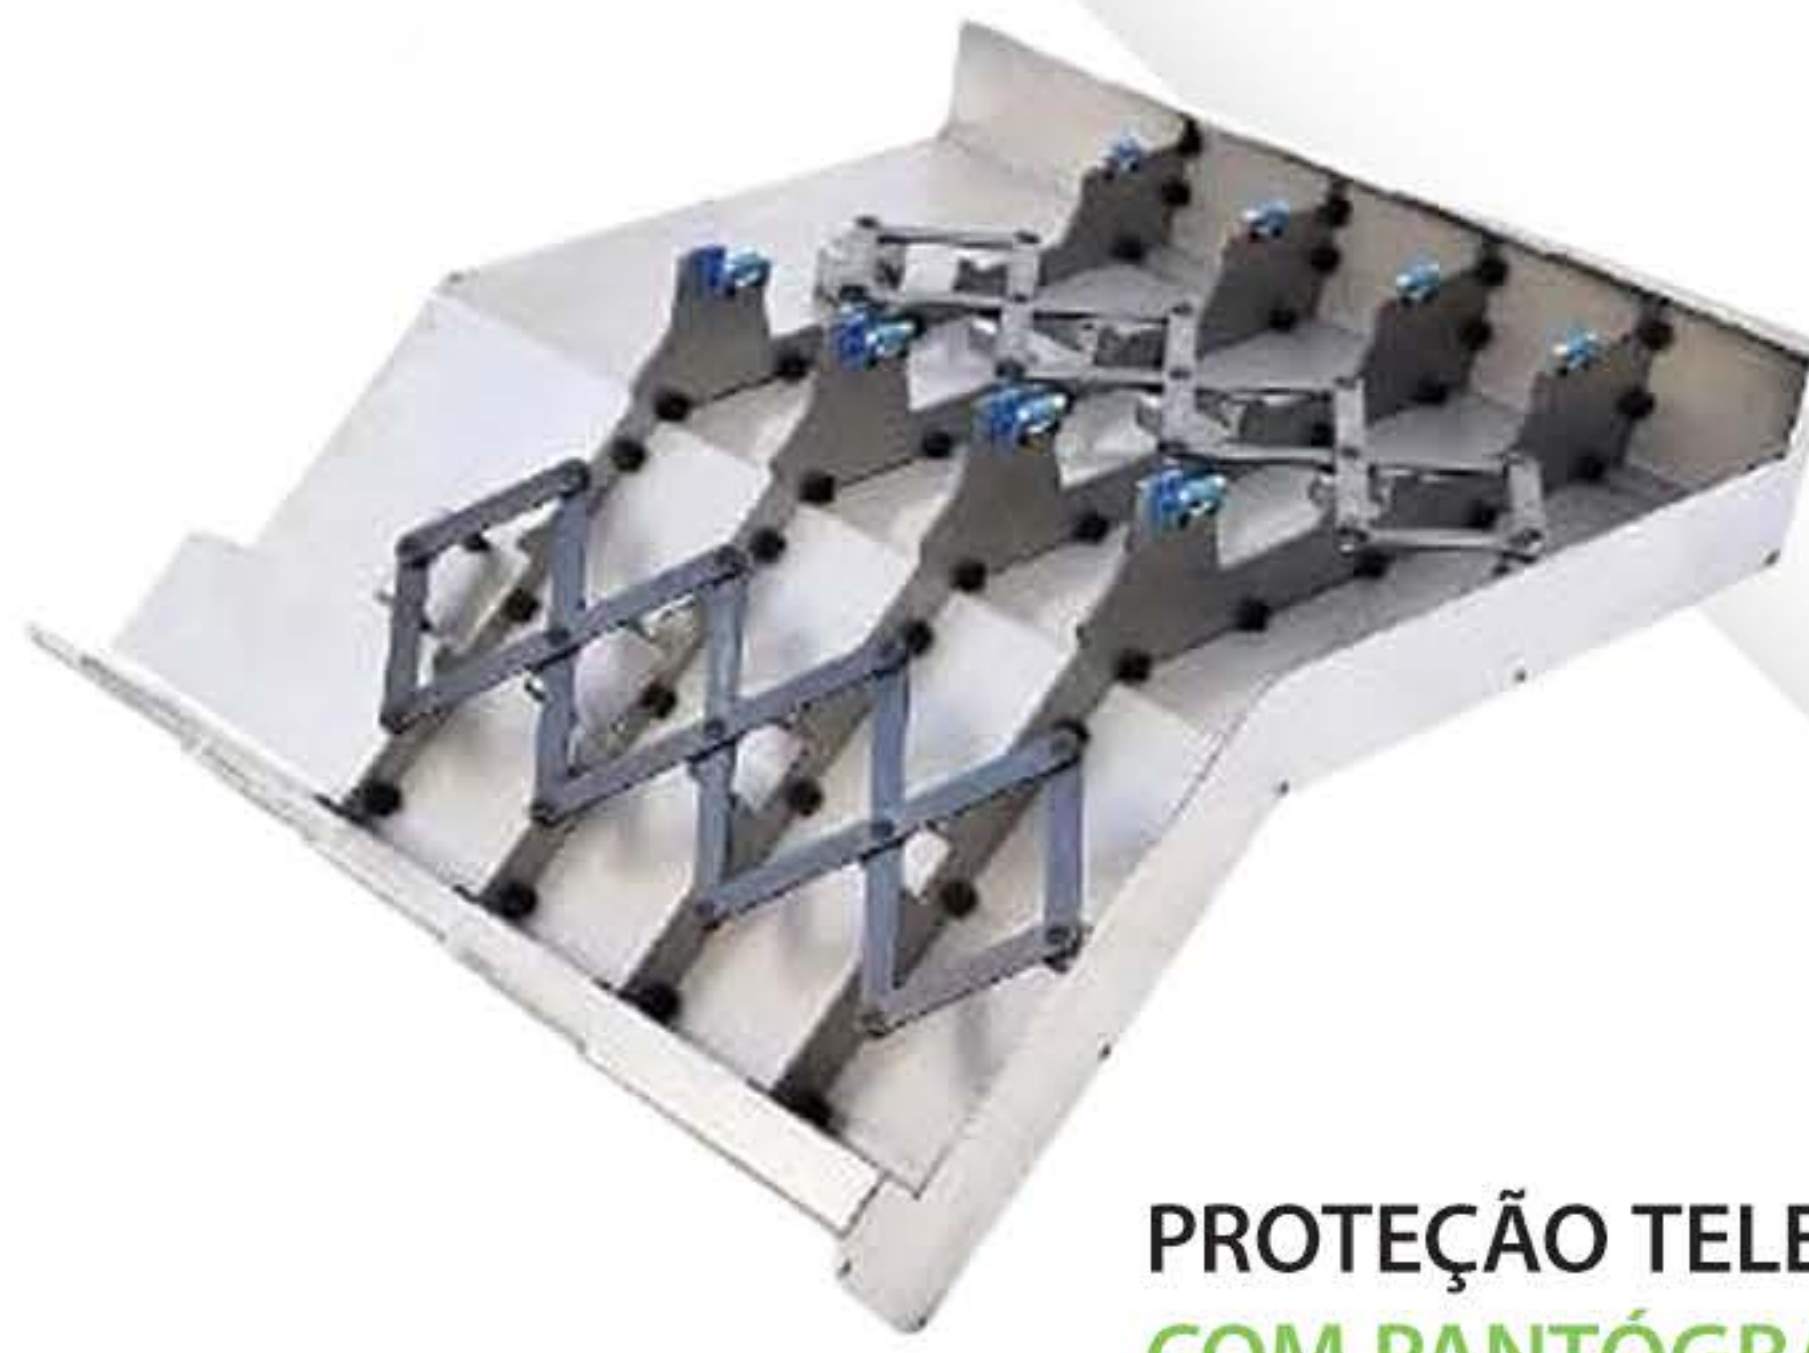

PROTEÇÃO TELESCÓPICA
TIPO CABANA

PROTEÇÃO TELESCÓPICA
CONJUGADA 2 EIXOS

PROTEÇÃO TELESCÓPICA
FORMATO Z IRREGULAR

PROTEÇÃO TELESCÓPICA
RETANGULAR

PROTEÇÃO TELESCÓPICA

Ideal para a proteção de barramentos,
guias lineares e fusos contra cavacos em
máquinas com trabalhos pesados.
Fabricado em qualquer formato e material.

PROTEÇÃO TELESCÓPICA
COM PANTÓGRAFO

PROTEÇÃO TELESCÓPICA
PARA MÁQUINA PESADA

MOLA
TELESCÓPICA

PROTEÇÃO TELESCÓPICA
COM ROLETES PARA
ALTA VELOCIDADE

TUBO TELESCÓPICO
CILÍNDRICO

ESTEIRA DE ALUMÍNIO COM E SEM MOTORIZAÇÃO

PROTEÇÃO SANFONADA COM LÂMINAS DE AÇO INOX

PROTEÇÃO SANFONADA

Fabricada em diversos formatos e materiais. Para proteger barramentos, guias, hastes e fusos.

ROLO CORTINA NR-12

PROTEÇÃO SANFONADA PARA MESA ELEVATÓRIA

TRANSPORTADORES DE CAVACO

Reduz a interrupção dos ciclos nas máquinas-ferramenta, eliminando tempos improdutivos e mão-de-obra para retirada de cavacos nas paradas de máquinas.

**TRANSPORTADOR
DE SUCATAS E RETALHOS
DE PRENSA**