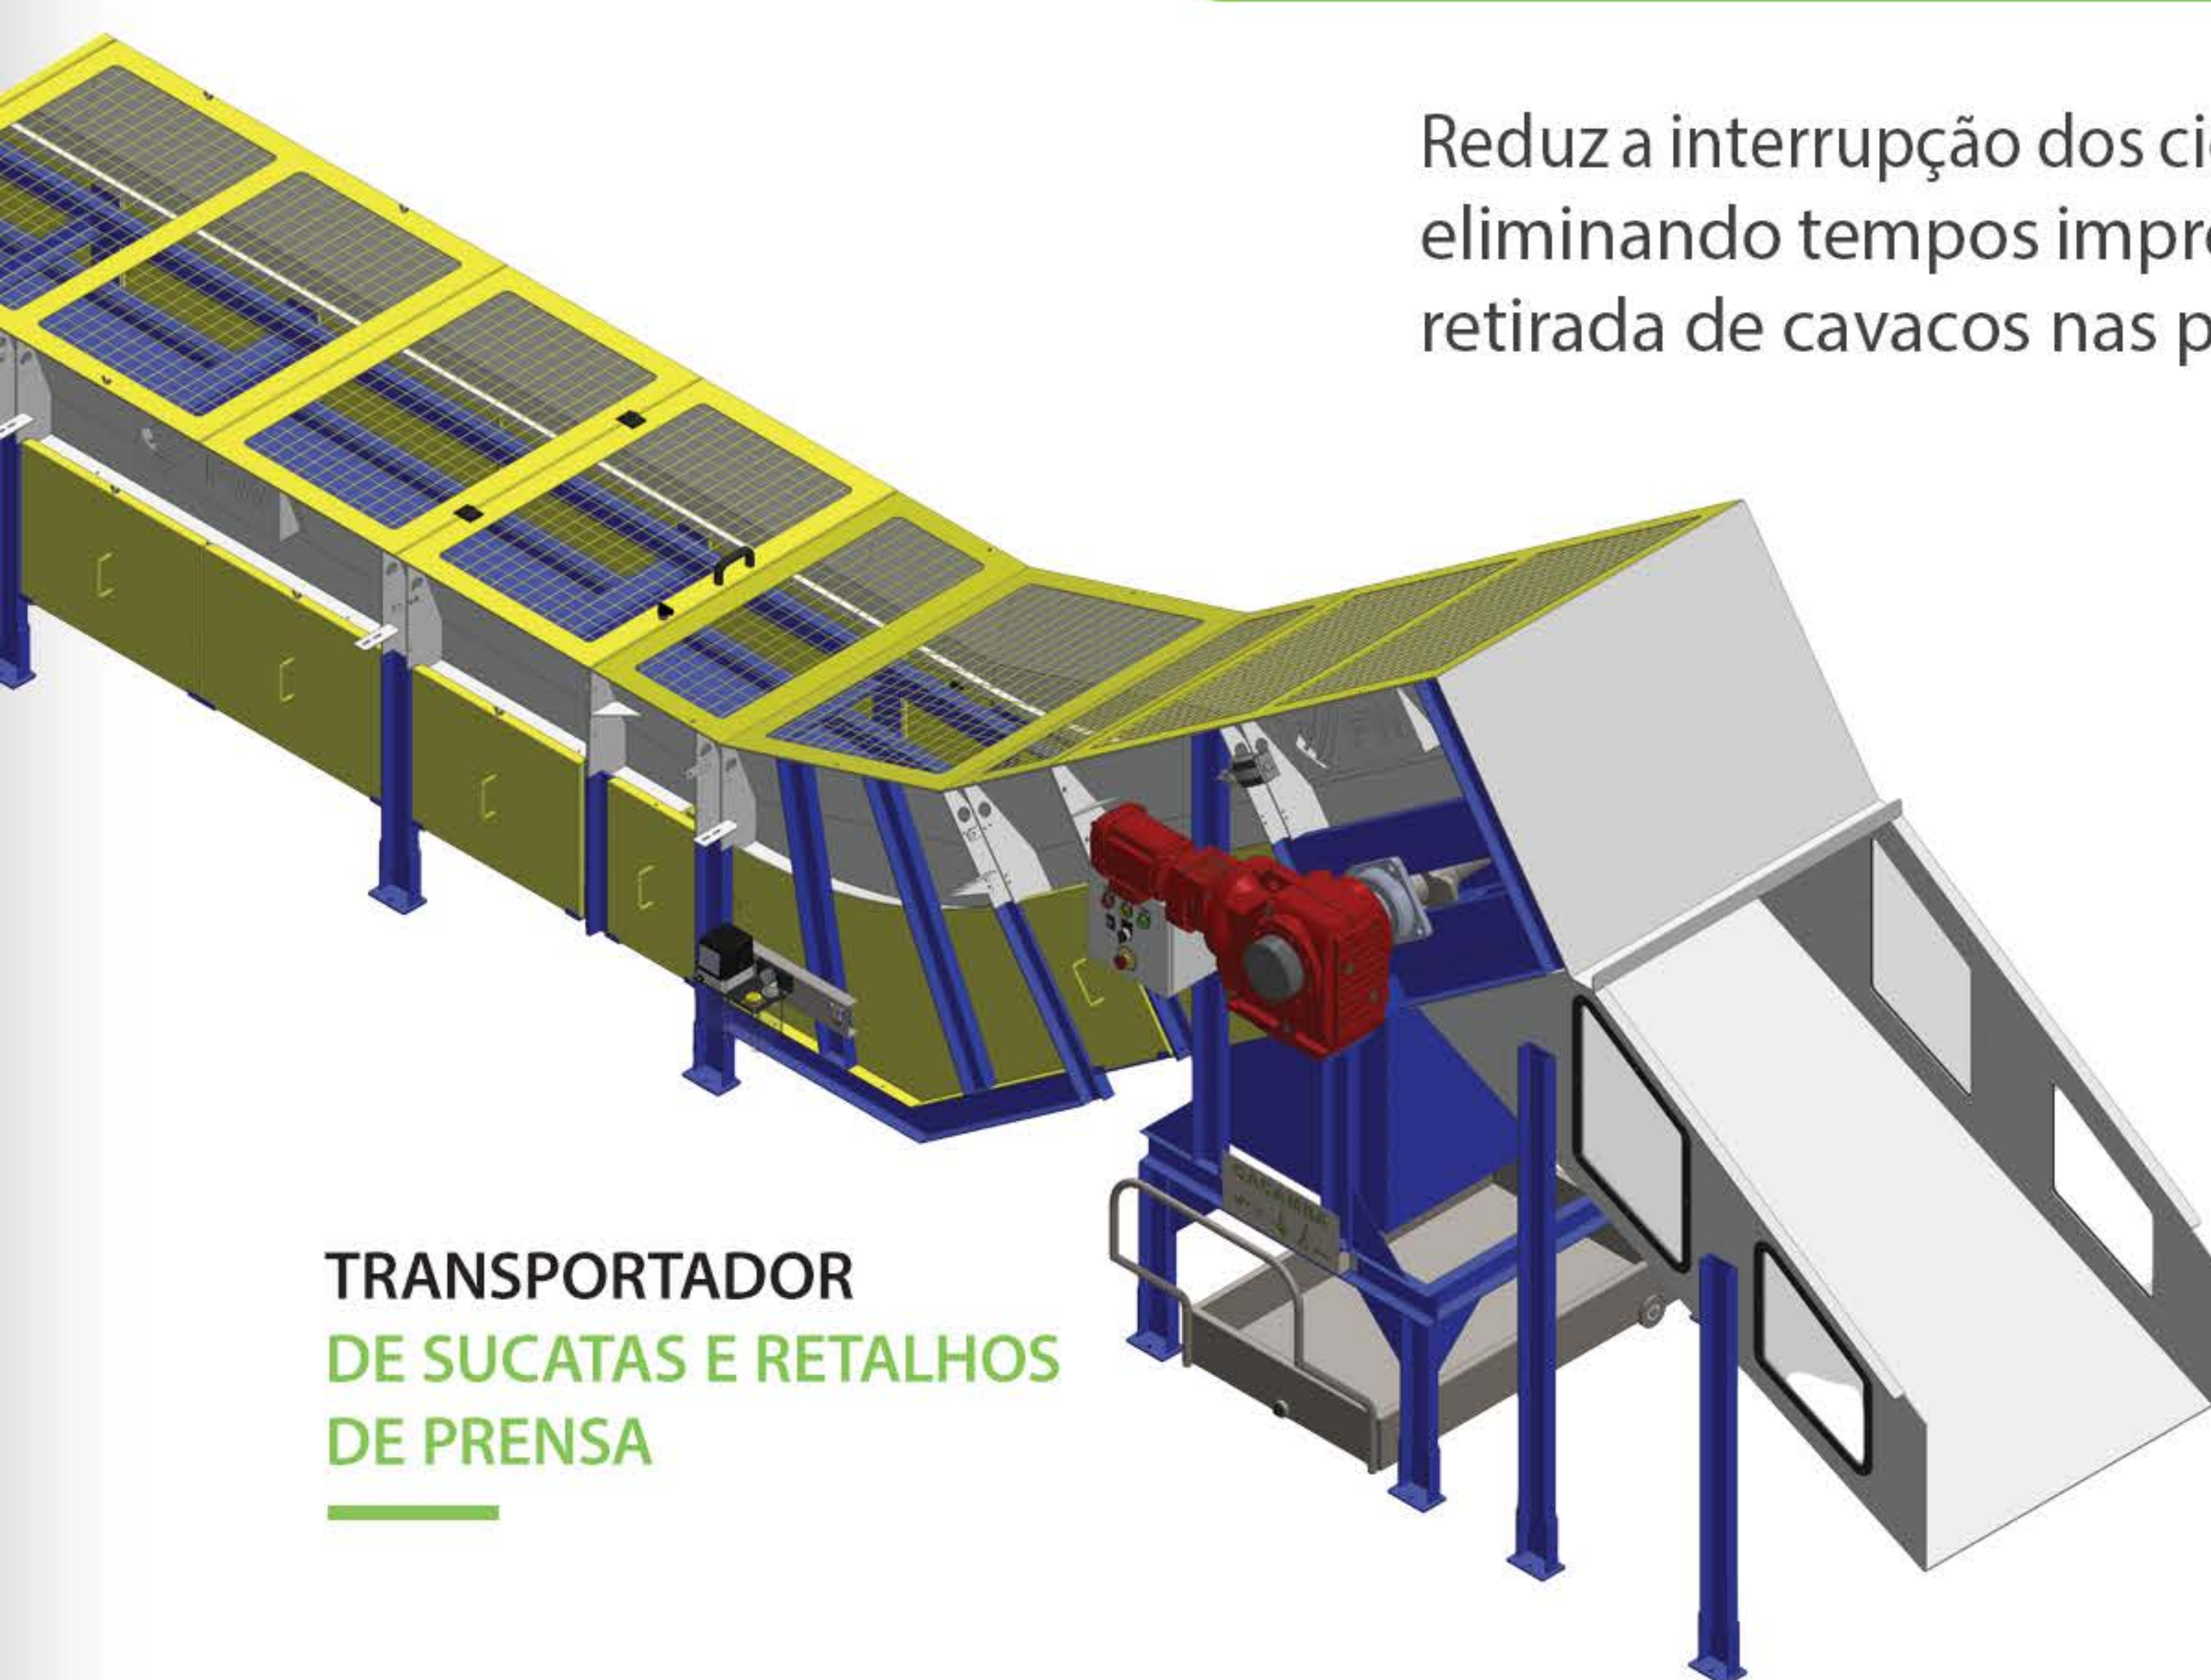

PROTEÇÃO TELESCÓPICA
TIPO CABANA

PROTEÇÃO TELESCÓPICA
CONJUGADA 2 EIXOS

PROTEÇÃO TELESCÓPICA
FORMATO Z IRREGULAR

PROTEÇÃO TELESCÓPICA
RETANGULAR

PROTEÇÃO TELESCÓPICA

Ideal para a proteção de barramentos,
guias lineares e fusos contra cavacos em
máquinas com trabalhos pesados.
Fabricado em qualquer formato e material.

PROTEÇÃO SANFONADA PARA MÁQUINAS CORTE LASER

PROTEÇÃO SANFONADA CILÍNDRICA

**TRANSPORTADOR
MAGNÉTICO**

**TRANSPORTADOR ARTICULADO
COM SISTEMA DE FILTRAGEM**

**TRANSPORTADOR
ARRASTE**

**TRANSPORTADOR
ARTICULADO**

TRANSPORTADORES DE CAVACO

Reduz a interrupção dos ciclos nas máquinas-ferramenta, eliminando tempos improdutivos e mão-de-obra para retirada de cavacos nas paradas de máquinas.

**TRANSPORTADOR
DE SUCATAS E RETALHOS
DE PRENSA**

TRANSPORTADOR DE ROLETES

São sistemas de transporte compostos por roletes cilíndricos montados em uma estrutura, facilitando o movimento contínuo de cargas em diversos ambientes industriais. Podem ser acionados por motores ou funcionar gravitacionalmente, adaptando-se às necessidades de transporte. São amplamente utilizados pela eficiência, redução de mão de obra e precisão no transporte de cargas.