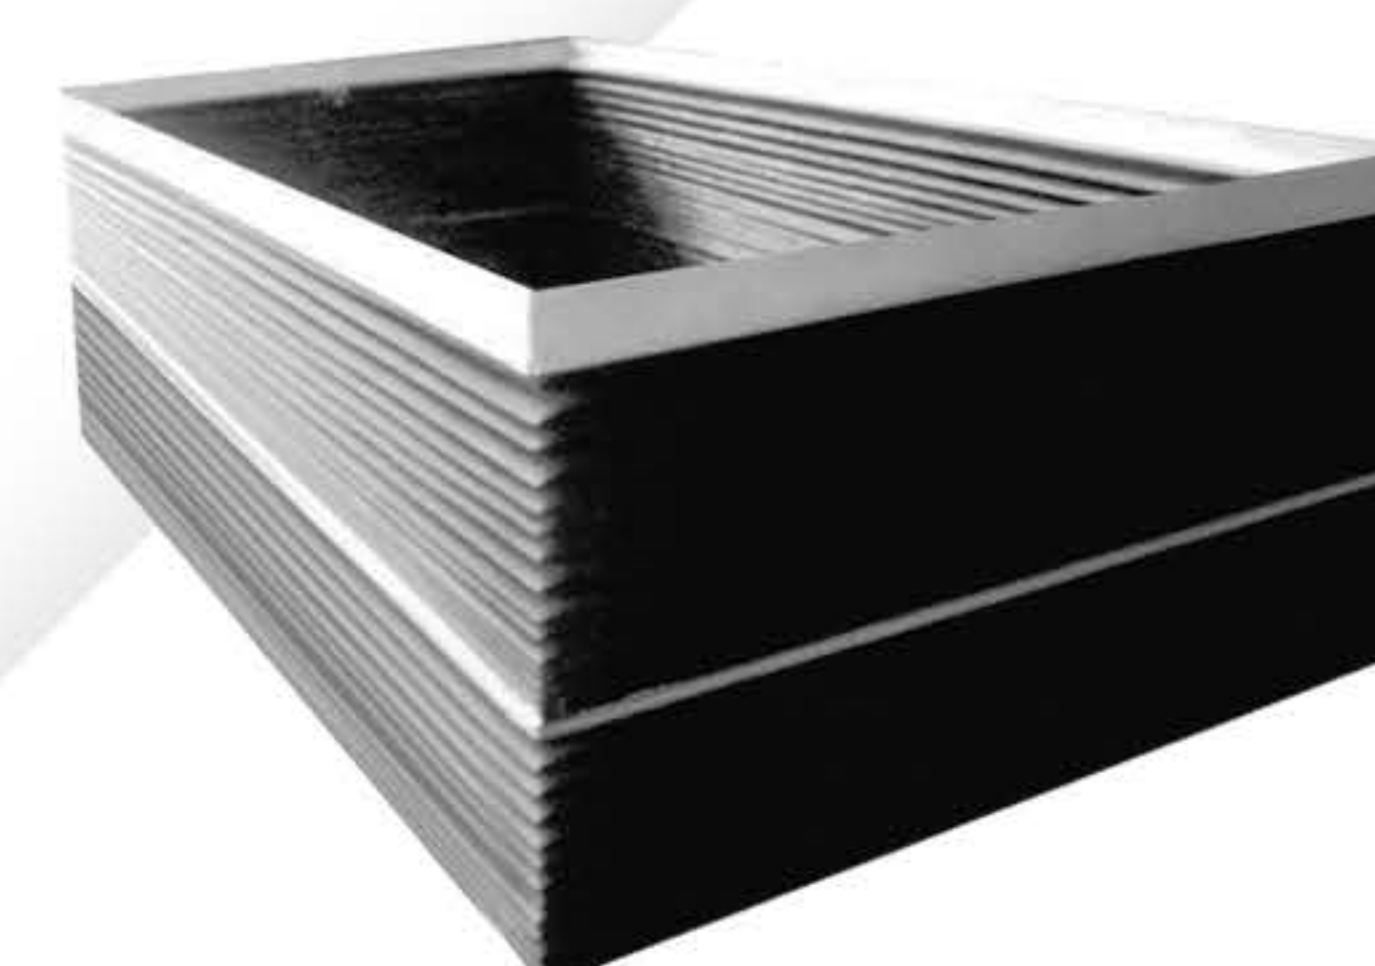

PROTEÇÃO TELESCÓPICA
TIPO CABANA

PROTEÇÃO TELESCÓPICA
CONJUGADA 2 EIXOS

PROTEÇÃO TELESCÓPICA
FORMATO Z IRREGULAR

PROTEÇÃO TELESCÓPICA
RETANGULAR

PROTEÇÃO TELESCÓPICA

Ideal para a proteção de barramentos,
guias lineares e fusos contra cavacos em
máquinas com trabalhos pesados.
Fabricado em qualquer formato e material.

PROTEÇÃO TELESCÓPICA
COM PANTÓGRAFO

PROTEÇÃO TELESCÓPICA
PARA MÁQUINA PESADA

MOLA
TELESCÓPICA

PROTEÇÃO TELESCÓPICA
COM ROLETES PARA
ALTA VELOCIDADE

TUBO TELESCÓPICO
CILÍNDRICO

ESTEIRA DE ALUMÍNIO COM E SEM MOTORIZAÇÃO

PROTEÇÃO SANFONADA COM LÂMINAS DE AÇO INOX

PROTEÇÃO SANFONADA

Fabricada em diversos formatos e materiais. Para proteger barramentos, guias, hastes e fusos.

ROLO CORTINA NR-12

PROTEÇÃO SANFONADA PARA MESA ELEVATÓRIA