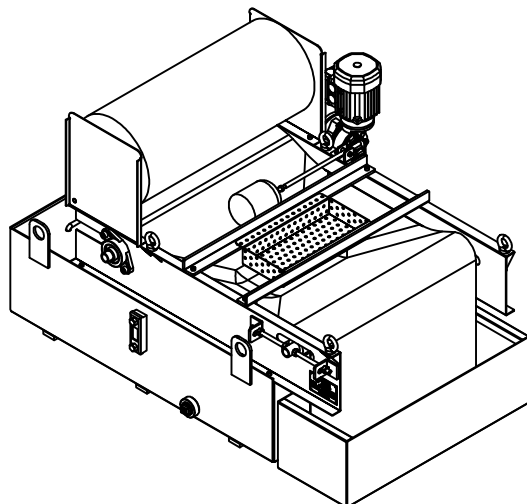

FILTROS À GRAVIDADE

ITENS OPCIONAIS
PAINEL ELÉTRICO
RODÍZIOS PARA MOVIMENTAÇÃO
BOMBA
OUTRAS DIMENSÕES (CONSULTAR)

MODELO	VAZÃO L/MIN	LARGURA PAPEL	RESERV. CAPAC. LITROS	A	B	C	D	E	F	G	H	I
FPG-03	65	550	140	910	722	630	220	260	480	300	300	250
FPG-05	98	700	180	910	710	780	220	260	480	300	300	250
FPG-07	140	700	200	1200	710	780	220	260	480	300	300	250
FPG-10	230	700	400	1700	785	780	220	320	540	300	300	300
FPG-15	305	1000	550	1700	785	1080	220	320	540	300	300	300
FPG-20	380	1000	700	2200	785	1080	220	320	540	300	300	330
FPG-30	490	1000	1000	3200	820	1080	220	320	540	300	300	330